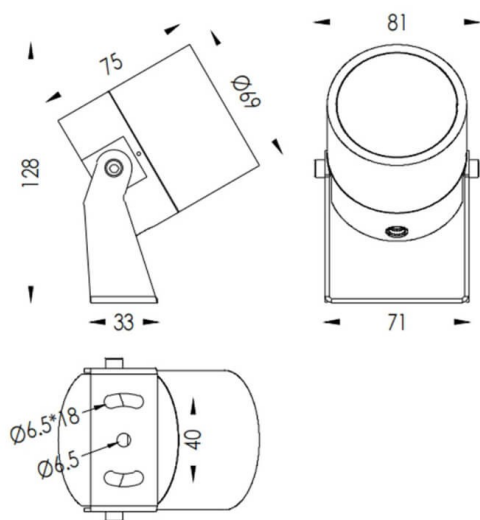

TUBEO-R

| | |
|-----------------|-----------------|
| Code article | 86.OS04.3321.01 |
| Type de produit | Extérieur |
| Catégorie | Projecteurs |
| Famille | TUBEO-R |
| Sous-famille | TUBEO-R |
| Pictograms | |

Dimensions

Product dimensions (mm) 69(Dia)X75(H)mm

Dessin technique

Distribution photométrique

| | |
|-------------------------------|---------------|
| Produit | |
| Puissance système (W) | 10 |
| Flux lumineux utile (lm) | 900 |
| Efficacité lumineuse (lm/W) | 90 |
| Angle de faisceau | 12 |
| Durée de vie | 50000h L70B10 |
| IP | 65 |
| Équipement | ON-OFF |
| Durée de vie utile (h) | 50000h L70B10 |
| Température de couleur (K) | 3000 |
| Uniformité chromatique (SDCM) | SDCM3 |
| CRI | 80 |
| IK | IK10 |